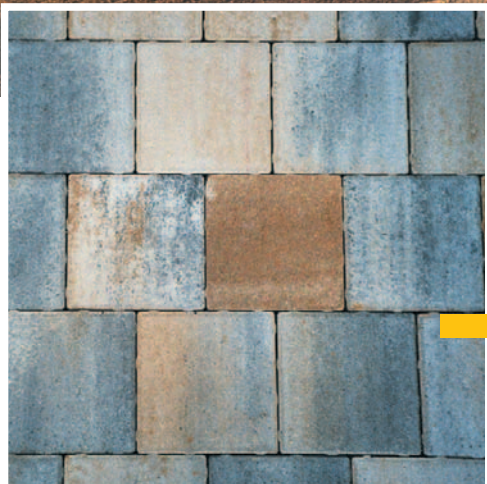

Die TOSKANA ...

... beginnt jetzt vor der Haustür!

VIA REGIA

Typ Muschelkalk

Modernes mediterranes Flair verleiht der neue Qualitäts-Pflasterstein VIA REGIA Typ Muschelkalk von Hanika.

Unser Allround-Künstler besticht durch seine faszinierende mehrfarbige Muschelkalkoptik und die besonders feinkörnige Oberfläche. Die warmen Farbtöne von **zartem Beige** über **leuchtendes Bernstein** bis zu **dunklem Schiefer** wecken südländische Assoziationen an Meer und Strand, Klippen und Gebirge oder prächtige Bauten aus längst vergangenen Zeiten.

Unser Tipp: Die natürliche Optik des muschelkalkfarbenen VIA REGIA harmoniert mit modernen Bauten ebenso wie mit historisch gewachsenen Strukturen und ist deshalb auch ideal geeignet für öffentliche Bauten und Dorferneuerungs-Projekte.

Weitere Farb-Typen: das Qualitäts-Pflaster VIA REGIA ist auch in den Farbvarianten Bamberger Herbstlaub, Kornhochheim, Geogelb und Rhönrot erhältlich.

Erhältliche Formate:

	b (cm)	l (cm)	Dicke	(kg)/m ²	Bedarf/m ²	Kanten
	20	20	8	180	24,5 Stck.	F*
	10	20	8	180	49 Stck.	F*

Andere Formate auf Anfrage.

Hergestellt unter Verwendung von Hartgestein, gemäß DIN 18 501. Mit Abstandshaltern. Wichtig: beim Verlegen Steine aus mehreren Paketen gleichzeitig verarbeiten! *F = gefast;